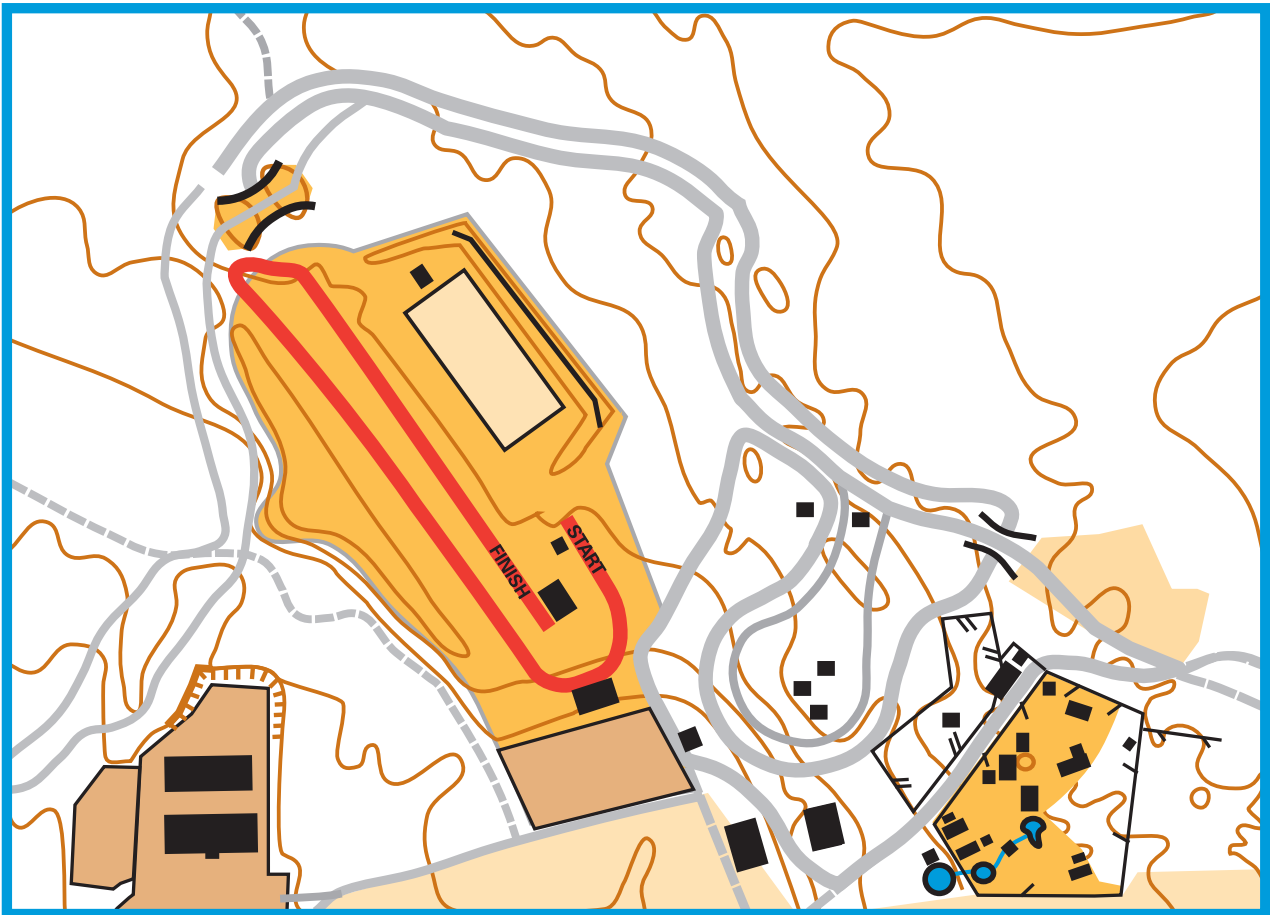

## Idre-Särna-tävlingarna

Lördag 1 december 2012

D -8 H -8  
600 m

Kart-Bosse AB • Leksand