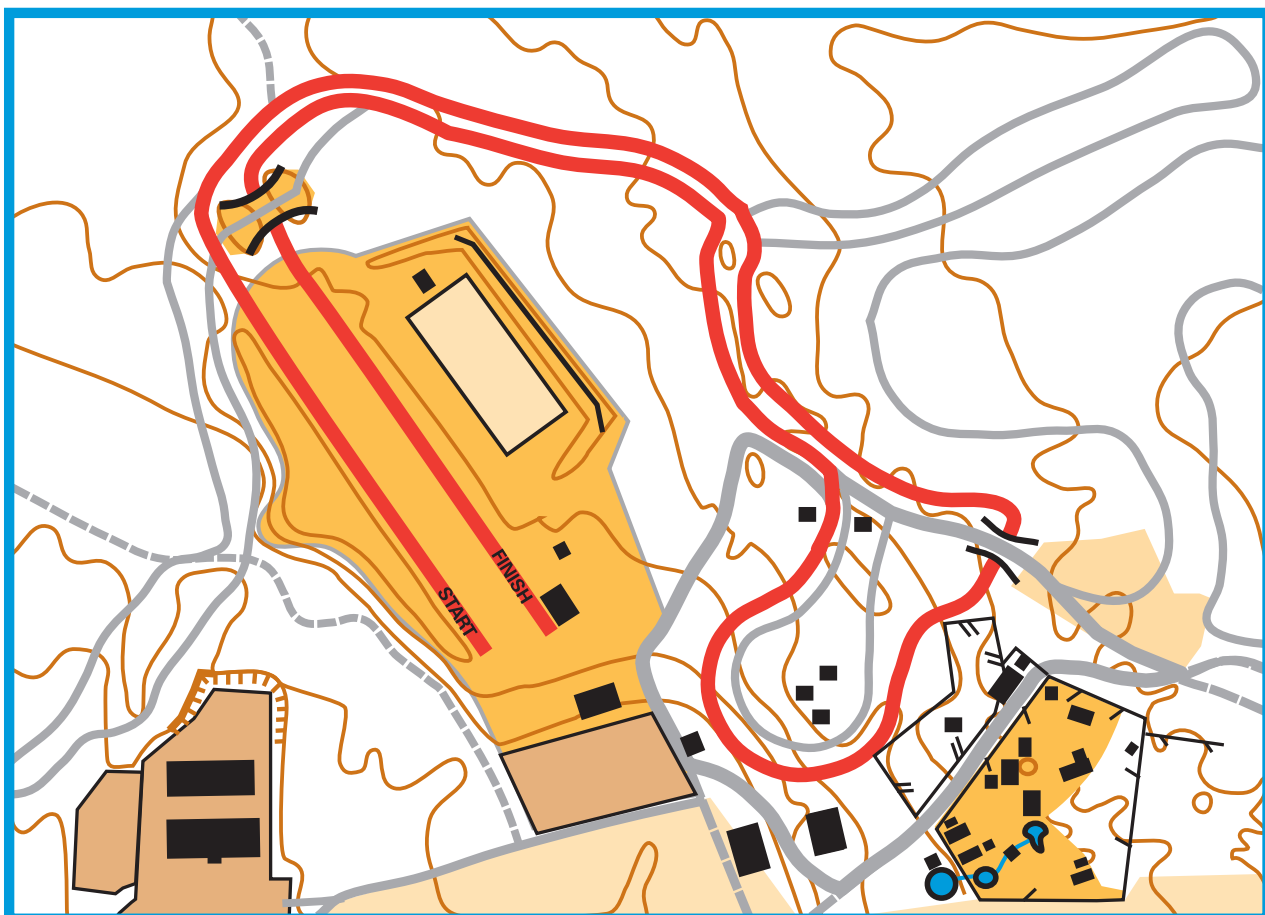

Idre Fjäll

Idre-Särna- tävlingarna

Söndag 2 december 2012

D11, H11

D12, H12

D13, H13

2 km

Kart-Bosse AB • Leksand