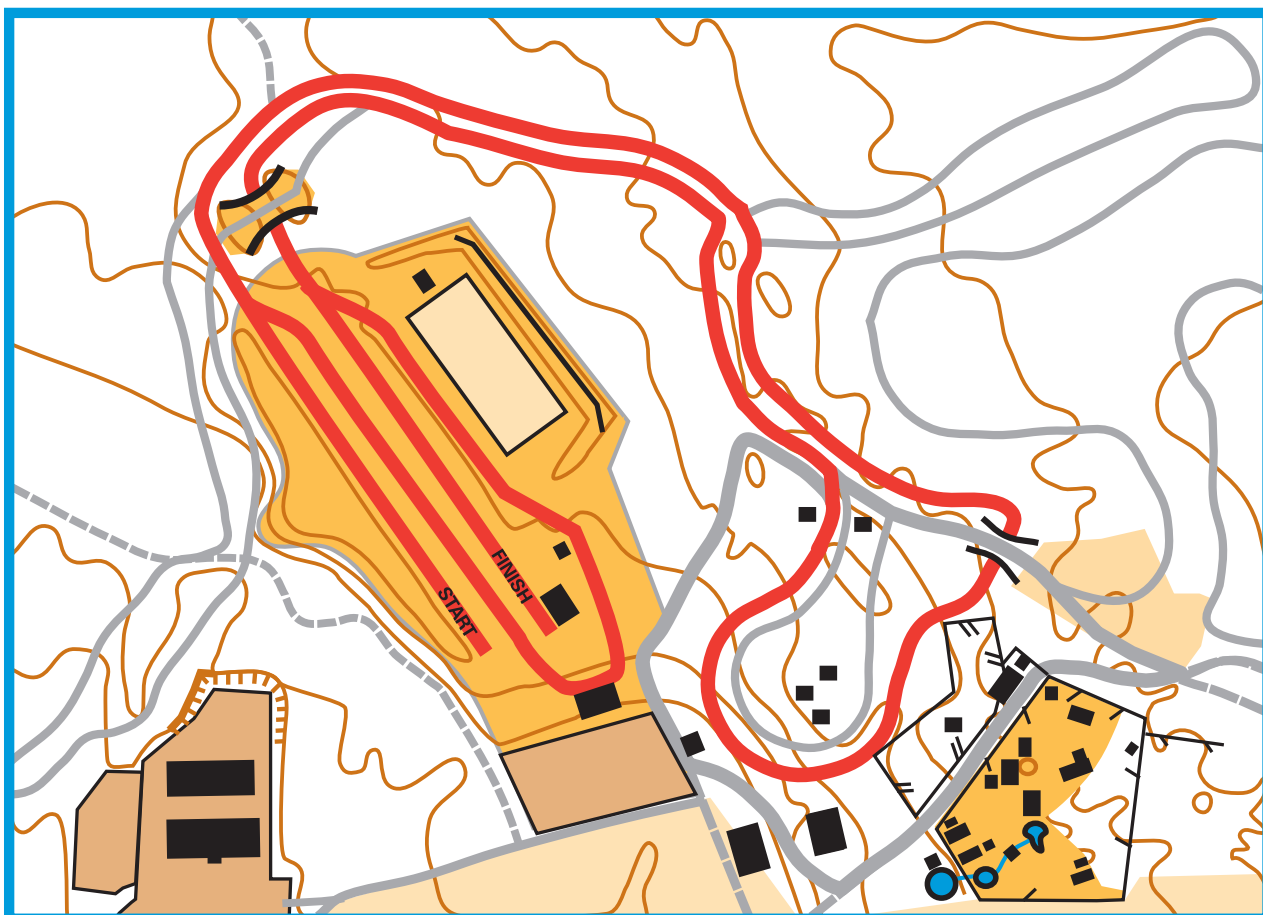

Idre Fjäll

Idre-Särna- tävlingarna

Söndag 2 december 2012

D14, H14

D15, H15

D16, H16

4 km (2 x 2 km)

Kart-Bosse AB • Leksand