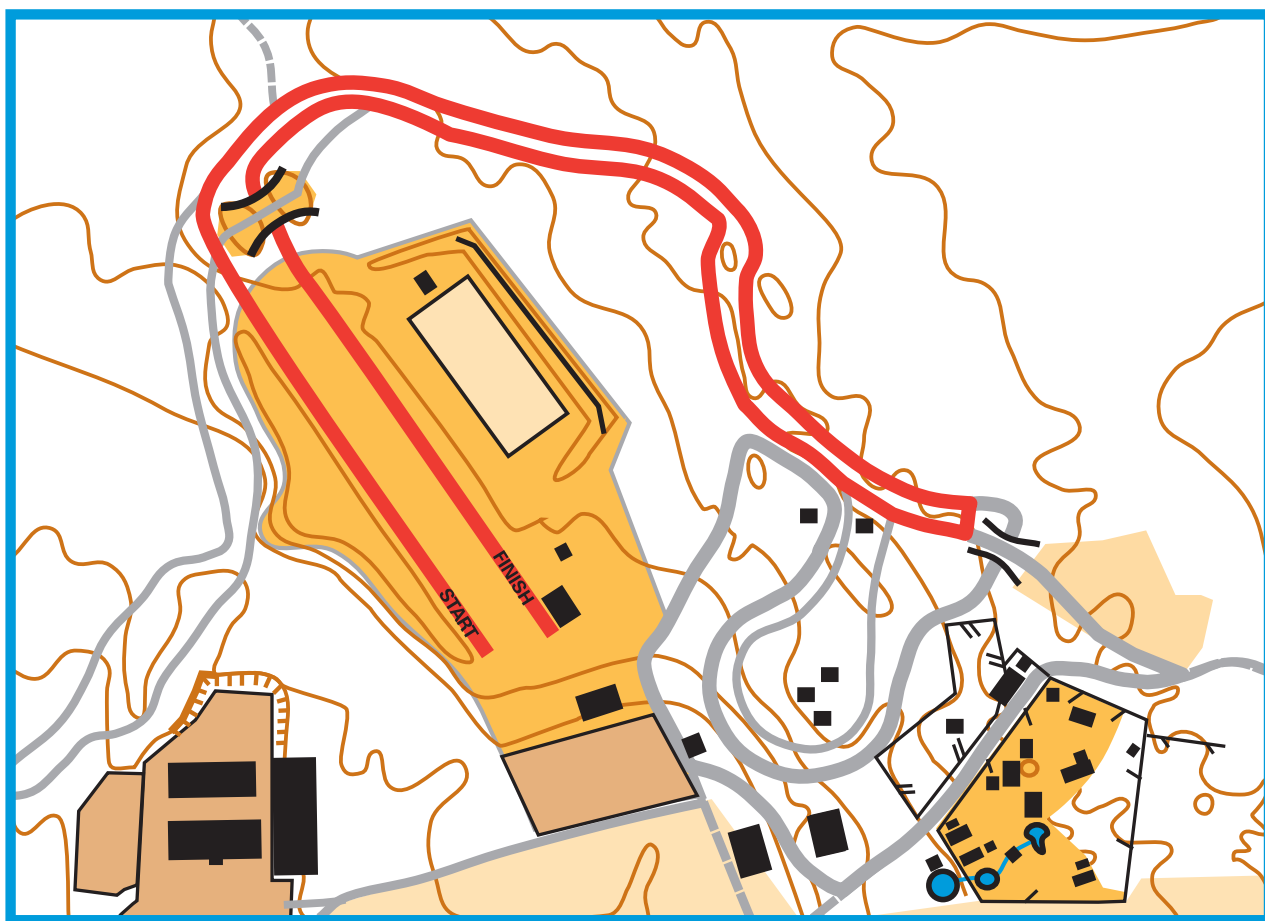

# Idre Fjäll

## Idre-Särna- tävlingarna

Söndag 2 december 2012

D9, H9, D10, H10

1,5 km

Kart-Bosse AB • Leksand